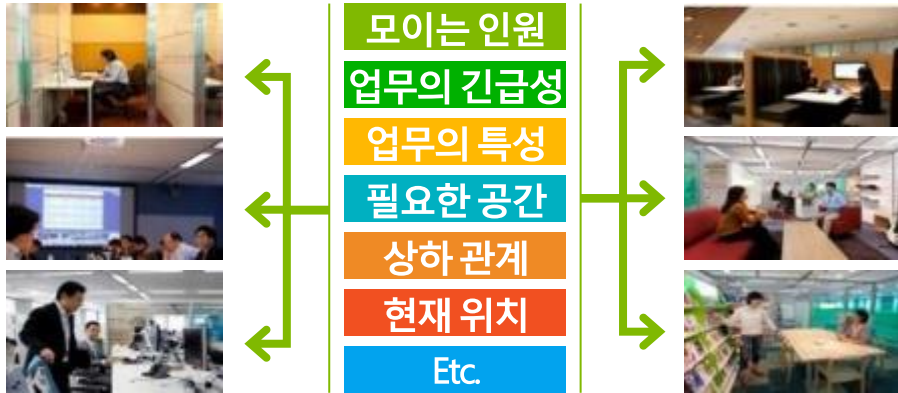

Cloud Service

1년 후 변화 Way Of Work (일하는 방식)

언제
어디서나
일하고
빠르게
업무
진행하고
소통하며
협업

Microsoft의 새로운 업무 환경

Deskless Work

Digital Workplace

Leading Mega Trend

The value of our technologies

업무 중심의 사무 환경

Activity-Based Workspaces

점점 더 많은 회사들이 최신 IT 기반의 다양한
디바이스·서비스 적용
Adopted by more and more companies

효율적이고 생산적인 사무 IT 기술 도입 및
적합한 시설 지원
Right facilities and technology to be effective

업무 환경 만족도 증대 More satisfying work environment
다양한 협업 지원 More collaboration opportunities
효율성 중심의 공간 활용 More efficient use of space

다양한 공간에서 업무 서비스 연결 및 지원 환경 마련
Hot desks, meeting rooms, quiet rooms, lounges
Wi-Fi, docking stations, video conferencing, IM, presence

새로운 업무 공간 및 일하는 방식

임직원의 교류와 정보 활용으로 업무 생산성 향상

OFF | 어디서나 협업하는 공간

- 업무에 따라 다양한 협업 형태를 다양한 공간에서 선택