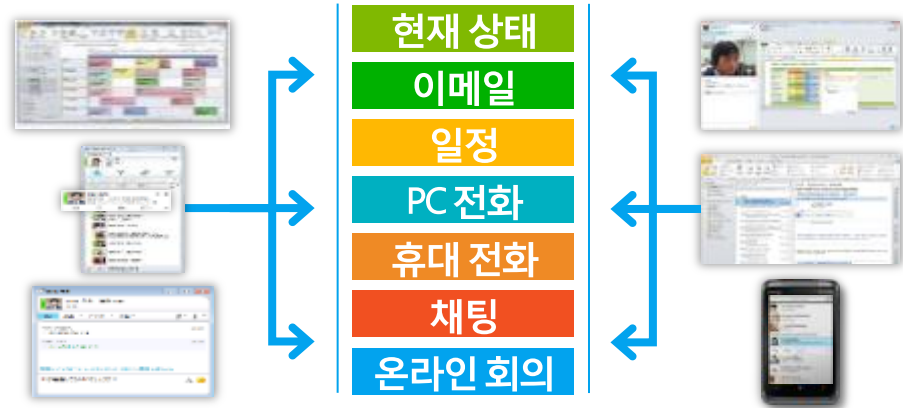

다양한 공간에서 업무 서비스 연결 및 지원 환경 마련
Hot desks, meeting rooms, quiet rooms, lounges
Wi-Fi, docking stations, video conferencing, IM, presence

새로운 업무 공간 및 일하는 방식

임직원의 교류와 정보 활용으로 업무 생산성 향상

OFF | 어디서나 협업하는 공간

- 업무에 따라 다양한 협업 형태를 다양한 공간에서 선택

ON | 반드시 연결되는 업무 환경

- 대화의 수단을 "통합"하여 효율 향상
- 업무 시스템과 "통합"하여 협업/공유 활성화
(클릭 하나로 사람을 검색, 대화, 회의, 자료 공유)

새로운 업무 환경에서 IT 서비스 제공

최고의 생산성을 발휘할 수 있는 위치와 IT 서비스를 자유롭게 선택

- 모든 서비스 환경을 다양한 디바이스를 통해 어디서나 활용
- 자신과 상대가 어디에 있든 커뮤니케이션과 협업이 가능
- 상태와 목적에 따라 효과적인 커뮤니케이션 도구를 자유 자재로 이용